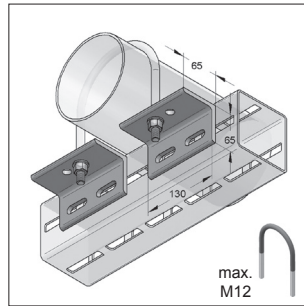

CENTUM® Rohrhalter

CENTUM® Rohrhalter
Rohr-Ø 21,3 - 76,1 mm

CENTUM® Rohrhalter
Rohr-Ø 88,9 - 219,1

Kombinationsbeispiel

Ausführung/Montage:

Außen-Ø Rohr:	21,3 - 219,1 mm
Montagehinweis:	Rohr muss aufliegen
Montagevorteil:	unterschiedliche Rohrdurchmesser können miteinander verbunden werden
Benötigtes Zubehör:	Hammersperrkopf und Rundstahlbügel
Lieferzeit:	auf Anfrage

Technische Daten:

Material:	Stahl
Materialtyp:	S235JRG2
Oberfläche:	feuerstückverzinkt

Bezeichnung	Rohr-Ø	Länge [mm]	Höhe [mm]	Materialstärke [mm]	Gewicht [kg/St]	VPE [St]	Artikel-Nr.
CENTUM® Rohrhalter	21,3 - 76,1	120	65	7	0,81	1	1640008200
CENTUM® Rohrhalter	88,9 - 219,1	130	65	7	1,80	2	1640008210