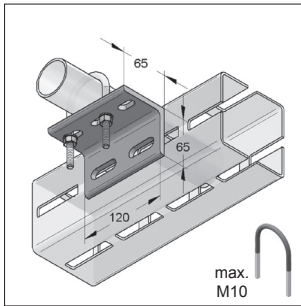

CENTUM® Rohrhalter

CENTUM® Rohrhalter
Rohr-Ø 21,3 - 76,1 mm

CENTUM® Rohrhalter
Rohr-Ø 88,9 - 219,1

Kombinationsbeispiel

Ausführung/Montage:

Außen-Ø Rohr:	21,3 - 219,1 mm
Montagehinweis:	Rohr muss aufliegen
Montagevorteil:	unterschiedliche Rohrdurchmesser können miteinander verbunden werden
Benötigtes Zubehör:	Hammersperrkopf und Rundstahlbügel
Lieferzeit:	auf Anfrage

Technische Daten:

Material:	Stahl
Materialtyp:	S235JRG2
Oberfläche:	feuerstückverzinkt

Bezeichnung	Rohr-Ø	Länge [mm]	Höhe [mm]	Materialstärke [mm]	Gewicht [kg/St]	VPE [St]	Artikel-Nr.
CENTUM® Rohrhalter	21,3 - 76,1	120	65	7	0,81	1	1640008200
CENTUM® Rohrhalter	88,9 - 219,1	130	65	7	1,80	2	1640008210