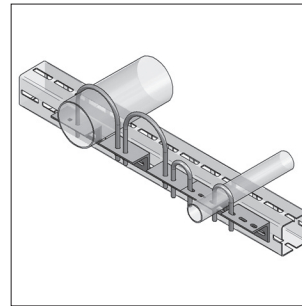

CENTUM® Rohrhalter

CENTUM® Rohrhalter
Rohr-Ø 21,3 - 76,1 mm

CENTUM® Rohrhalter
Rohr-Ø 88,9 - 219,1

Kombinationsbeispiel

Ausführung/Montage:

Außen-Ø Rohr:	21,3 - 219,1 mm
Montagehinweis:	Rohr muss aufliegen
Montagevorteil:	unterschiedliche Rohrdurchmesser können miteinander verbunden werden
Benötigtes Zubehör:	Hammersperrkopf und Rundstahlbügel
Lieferzeit:	auf Anfrage

Technische Daten:

Material:	Stahl
Materialtyp:	S235JRG2
Oberfläche:	feuerstückverzinkt

Bezeichnung	Rohr-Ø	Länge [mm]	Höhe [mm]	Materialstärke [mm]	Gewicht [kg/St]	VPE [St]	Artikel-Nr.
CENTUM® Rohrhalter	21,3 - 76,1	120	65	7	0,81	1	1640008200
CENTUM® Rohrhalter	88,9 - 219,1	130	65	7	1,80	2	1640008210